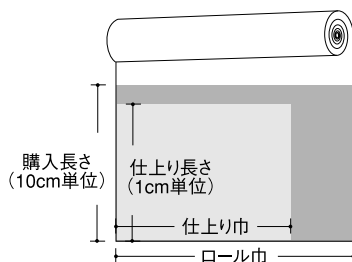

TASIBEL

品名	価格/㎡	トリミング		規格サイズ			
		テープの種類	価格/外周m	200×140cm	200×200cm	170×240cm	200×280cm
LANAGAVE ランアガベ	14,000円/㎡	コットンヘム	2,000円	52,800円	72,000円	83,600円	97,600円
		コットンテープシングル	3,000円	59,600円	80,000円	91,800円	107,200円
		コットンテープダブル リネン・シエニール	3,500円	63,000円	84,000円	95,900円	112,000円
		レザー・スウェード	5,000円	73,200円	96,000円	108,200円	126,400円
SINGAPORE (Natural) シンガポール ナチュラル	12,500円/㎡	コットンテープシングル	3,000円	55,400円	74,000円	84,600円	98,800円
		コットンテープダブル リネン・シエニール	3,500円	58,800円	78,000円	88,700円	103,600円
		レザー・スウェード	5,000円	69,000円	90,000円	101,000円	118,000円
SINGAPORE (Black) シンガポール ブラック	16,000円/㎡	コットンテープシングル	3,000円	65,200円	88,000円	101,400円	118,400円
		コットンテープダブル リネン・シエニール	3,500円	68,600円	92,000円	105,500円	123,200円
		レザー・スウェード	5,000円	78,800円	104,000円	117,800円	137,600円
ELEMENTS エレメンツ	11,000円/㎡	コットンヘム	2,000円	44,400円	60,000円	69,200円	80,800円
		コットンテープシングル	3,000円	51,200円	68,000円	77,400円	90,400円
		コットンテープダブル リネン・シエニール	3,500円	54,600円	72,000円	81,500円	95,200円
		レザー・スウェード	5,000円	64,800円	84,000円	93,800円	109,600円
TEQUILA テキーラ	11,000円/㎡	オーバーロック	1,000円	37,600円	52,000円	61,000円	71,200円
		コットンヘム	2,000円	44,400円	60,000円	69,200円	80,800円
		コットンテープシングル	3,000円	51,200円	68,000円	77,400円	90,400円
		コットンテープダブル リネン・シエニール	3,500円	54,600円	72,000円	81,500円	95,200円
		レザー・スウェード	5,000円	64,800円	84,000円	93,800円	109,600円
BENGAL II ベンガル II	8,500円/㎡	オーバーロック	1,000円	30,600円	42,000円	49,000円	57,200円
		コットンヘム	2,000円	37,400円	50,000円	57,200円	66,800円
		コットンテープシングル	3,000円	44,200円	58,000円	65,400円	76,400円
		コットンテープダブル リネン・シエニール	3,500円	47,600円	62,000円	69,500円	81,200円
		レザー・スウェード	5,000円	57,800円	74,000円	81,800円	95,600円

消費税抜き

◆エアラグの場合 A+B = エアラグ価格
 カーペット本体:ロール巾×長さ×価格/㎡ A
 トリミング加工費:仕上りサイズ (cm単位) の外周m×価格/m ... B

◆敷き詰めカーペットの場合
 ロール巾×長さ×価格/㎡

仕上がり巾

オーバーロック加工	約1.5cm	リネンテープ	約5.0cm
コットンヘム	約1.5cm	シエニールテープ	約5.0cm
コットンテープ シングル	約5.0cm	本革レザーテープ	約5.0cm
コットンテープ ダブル	約6.5cm	本革スウェードテープ	約5.0cm

※長さ最小購入単位は1m以上10cm単位となります。カーペットロールの規格巾 (200cmまたは366cm・400cm) を最大幅に長さは450cmまで1cm単位でご要望の通りに仕上げます。
 ※別途料金がかかる場合があります。