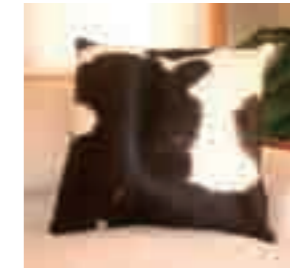

212.curly black&white

CUSHION COVER

クッションカバー

□素材：表/カウハイド(牛皮革)100%
 裏/人工スウェード

□サイズ：45×45cm

□価格：14,500円

※カバーのみの販売となります。
 (バンヤは別にお買い求めください。)

010-1S/45.brown classic